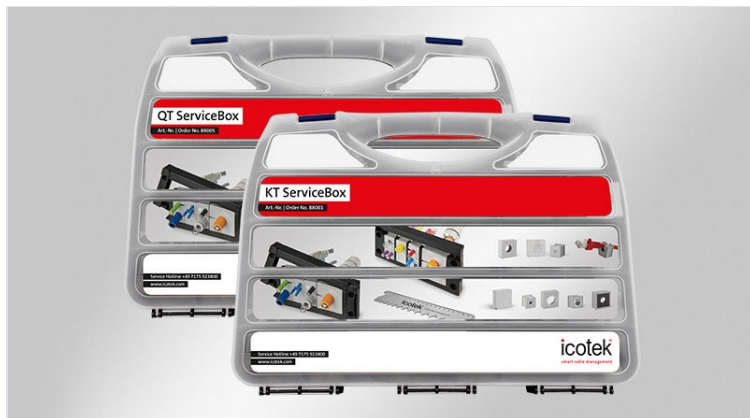

KT / QT ServiceBox

Serviceboxen voor kabeldoorvoertules

RoHS
compliant

REACH
COMPLIANCE

Made in
Germany

WE
CONTROL
COMPONENTS

[Bestel direct online @ CC Nederland »](#)

[Voor aanvragen uit België klik hier »](#)

The KT / QT Service boxes are perfect for installations and service calls. It ensures your grommets are readily available.

KT ServiceBox

Cable grommets, small:

110× KT for cables 1 - 17 mm

10× BTK blank grommets

1× KEL-QUICK 24 cable entry frame

1× QVT 25 split cable gland

1× QVT-CLICK 32 split cable gland

1× Cable template

Voordelen

Producttypes en maten

KT ServiceBox

Art.nr. **88000**